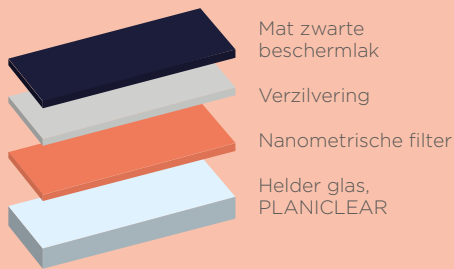

Voor de productie van MIRALITE NATURA wordt een innovatieve gepatenteerde technologie gebruikt