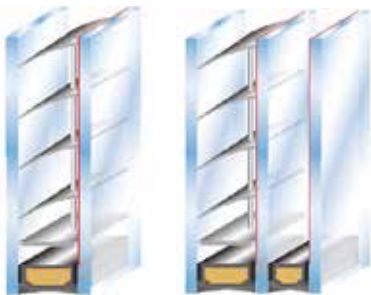

SGG CLIMAPLUS & SGG CLIMATOP SCREEN

Isolatieglas met geïntegreerde lamellen

SGG CLIMAPLUS SCREEN

SGG CLIMATOP SCREEN

De isolerende beglazing SGG CLIMAPLUS of SGG CLIMATOP SCREEN is een moderne en functionele oplossing om oververhitting en verblinding te voorkomen!

De geïntegreerde regelbare zonwerking zorgt, zowel in de zomer als in de winter, voor een comfortabel binnenklimaat.

- ✓ **Zonwering**
- ✓ **Privacy**
- ✓ **Verblinding tegengaan**

Beschrijving

SGG CLIMAPLUS SCREEN en SGG CLIMATOP SCREEN : isolerende beglazingen met geïntegreerde zonwering.

SGG CLIMAPLUS SCREEN SGG CLIMATOP SCREEN

Jaloezieën

- Aluminium lamellen
- Breedte van de lamellen min 15mm
- Kantelbaar en/of optrekbaar

Bediening

De jaloezieën worden opgetrokken, neergelaten en/of georiënteerd door middel van een elektrische bediening of handmatig ingesteld met een kogelsnoer.