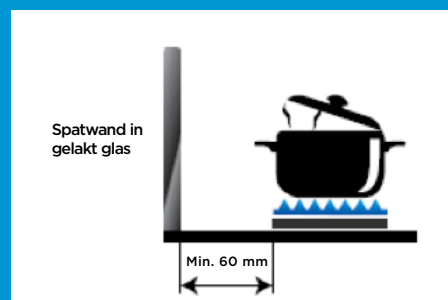

• Voorzorgsmaatregelen voor de plaatsing achter een kookplaat.

De installatiegids is beschikbaar op www.glassolutions.be
Gelieve deze te raadplegen voor elke plaatsing.